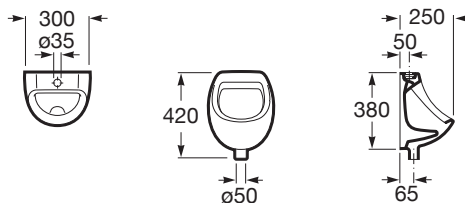

## DIMENSIUNI

Lungime	300 mm
Lățime	250 mm
Înălțime	420 mm

## SCHIȚE TEHNICE

## CARACTERISTICI

Incompatibil cu capacul

Poziție admisie apă: Verticală la exterior

Recomandat pentru spații publice

Set de fixare: Nu este inclus